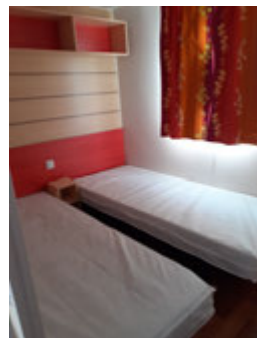

Mobil-home IRM

DESCRIPTION du Mobil-home IRM (2010) : 32m²

2 chambres :

- 1 lit de 2 personnes (140x190cm)
- 2 lits de 1 personne (80x190cm)

1 salle de bain :

- 1 douche
- 1 lavabo
- 1 convecteur électrique

1 WC séparé

1 salle de séjour/cuisine avec convecteur électrique :

- Banquette convertible
- 1 TV
- Cafetière
- 1 micro-onde
- Plaque cuisson 4 brûleurs gaz
- 1 frigo

1 Terrasse en bois semi-couverte

1 abri de jardin