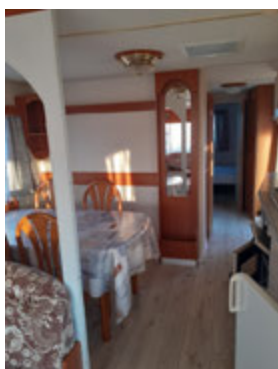

## DESCRIPTION du Mobil-home Harlequin (+10 ans) : 30m<sup>2</sup>

- 🎨 2 chambres :
  - 1 lit de 2 personnes (140x190cm)
  - 2 lits de 1 personne (60x190cm)
  
- 🎨 1 salle de bain :
  - 1 douche
  - 1 lavabo
  - 1 WC
  
- 🎨 1 salle séjour :
  - 1 TV
  - 1 canapé d'angle
  
- 🎨 1 salle cuisine :
  - 1 congélateur
  - Cafetière électrique
  - 1 four micro-onde
  - Plaque cuisson 4 brûleurs gaz
  - 1 frigo