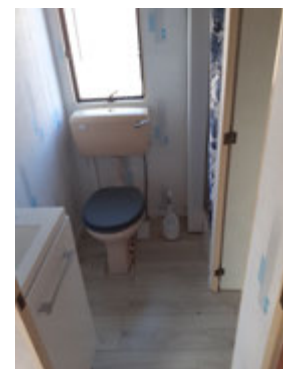

## DESCRIPTION du Mobil-home Harlequin (+10 ans) : 30m<sup>2</sup>

- 🎨 2 chambres :
  - 1 lit de 2 personnes (140x190cm)
  - 2 lits de 1 personne (60x190cm)
  
- 🎨 1 salle de bain :
  - 1 douche
  - 1 lavabo
  - 1 WC
  
- 🎨 1 salle séjour :
  - 1 TV
  - 1 canapé d'angle
  
- 🎨 1 salle cuisine :
  - 1 congélateur
  - Cafetière électrique
  - 1 four micro-onde
  - Plaque cuisson 4 brûleurs gaz
  - 1 frigo