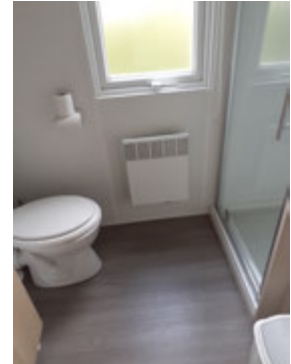

Mobil-home Rapidhome

DESCRIPTION du Mobil-home Rapidhome (2016) : 36m²

-  1 chambre parentale : 1 lit 2 personnes (140x190cm), volet et 1 salle bain communicante avec douche, WC, lavabo, convecteur électrique
-  1 chambre : 2 lits 1 personne (80x190cm), volet et 1 salle de bain communicante avec douche, lavabo, convecteur électrique.
-  1 WC séparé
-  1 salle de séjour/cuisine avec convecteur électrique :
 - Banquette d'angle convertible
 - 1 TV
 - 1 cafetière
 - 1 micro-onde
 - Plaque cuisson 4 brûleurs gaz
 - 1 frigo-congélateur
 - 1 table 4 chaises
-  1 Terrasse en bois couverte
-  10A
-  Chauffage électrique